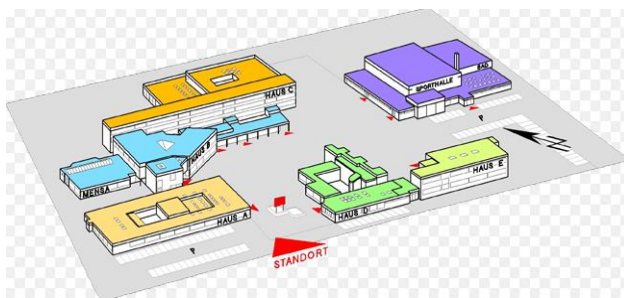

Clemens-Brentano-
Europaschule

Kooperative Gesamtschule mit Gymnasialer Oberstufe

Liebe Studierende der Justus-Liebig-Universität,

wir begrüßen Sie bereits vorab herzlich zu ihrem schulischen Praktikum an unserer Schule.

Die Clemens-Brentano-Europaschule besteht aus zwei Standorten (Hauptstandort Lollar und Standort Allendorf/Lumda) und arbeitet in Form einer kooperativen Gesamtschule mit Gymnasialer Oberstufe. Als Ausbildungsschule mit sämtlichen Schulzweigen bieten wir somit beste Bedingungen für ein schulisches Praktikum. Im Vorfeld des Praktikums können Sie sich gern auf unserer Homepage informieren und orientieren (cbes-lollar.de).

Da es am ersten Tag des Praktikums eine umfassende Einführungsveranstaltung am Hauptstandort Lollar für Sie geben wird, ist es nicht notwendig, sich bereits vorab mit Ihren Mentorinnen und Mentoren in Verbindung zu setzen. Für ein gemeinsames Kennenlernen ist ausreichend Zeit zu Beginn des Praktikums eingeplant.

Wir laden Sie daher herzlich ein, am ersten Tag ihres Praktikums um 7.55 Uhr nach Lollar (Ostendstraße 2) in das Haus A zu kommen.

Wir wünschen Ihnen bis dahin alles Gute!

Matthias Payer

Aufgabenfeldleiter II und Praktikumsbeauftragter der CBES